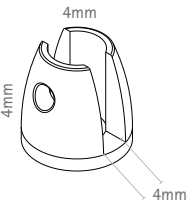

SOCF1515AR

IT crownfix: morsetto per il montaggio di crowner con uno spessore massimo di 4mm, ottone color argento
DE crownfix: zur befestigung von topschildern mit max. 4mm stärke aus versilbertem messing.
EN crownfix: for crowner panels mounting with max. 4mm thickness made of silver-plated brass.

wallmate soistes

MADE IN EU design by KD

IT wallmate è la scelta ideale per una presentazione a parete. i tre ripiani in acrilico satinato offrono infatti ampi spazi di esposizione e sono adatti a contenere deplianti, cataloghi, ma anche libri, riviste e quotidiani. i ripiani si possono disporre a piacimento su tutta l'altezza del profilo laterale. wallmate si adatta ottimamente ad ambienti classici e moderni. con crownfix, inoltre, potrete montare il pannello superiore in modo semplice e veloce ed ottenere così un wallmate personalizzato ed un'ulteriore superficie pubblicitaria.