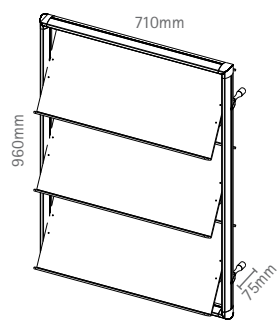

wallmate soistes

n° articolo | artikelnr. | product nr.		structure incl. 3 trays	
1	SOWM960	wallmate, 1pc	
		accessory	
2	SOCF1515AR	set, 2pcs